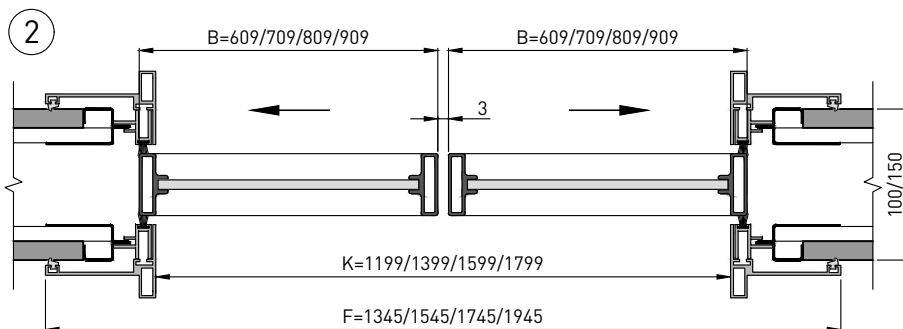

RELAX

B - ширина дверного полотна
 D - высота дверного полотна
 F - max. габартный размер дверной коробки по ширине
 G - max. габартный размер дверной коробки по высоте
 K - ширина светового проема
 L - высота светового проема

Максимальные размеры полотен

HORIZON

BALI

RELAX

ACOUSTIC