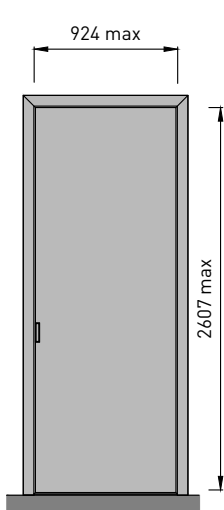

RELAX

B - ширина дверного полотна
 D - высота дверного полотна
 F - max. габартный размер дверной коробки по ширине
 G - max. габартный размер дверной коробки по высоте
 K - ширина светового проема
 L - высота светового проема

Максимальные размеры полотен

HORIZON

BALI

RELAX

ACOUSTIC