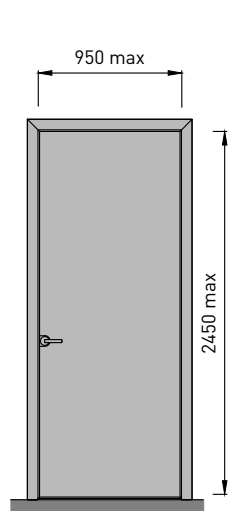

RELAX

B - ширина дверного полотна
 D - высота дверного полотна
 F - max. габартный размер дверной коробки по ширине
 G - max. габартный размер дверной коробки по высоте
 K - ширина светового проема
 L - высота светового проема

Максимальные размеры полотен

HORIZON

BALI

RELAX

ACOUSTIC