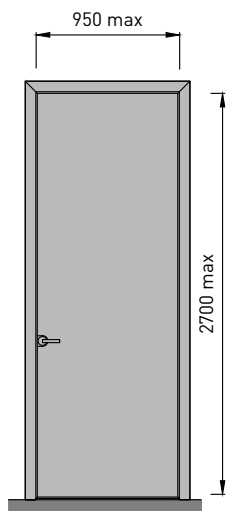

RELAX

B - ширина дверного полотна
 D - высота дверного полотна
 F - max. габартный размер дверной коробки по ширине
 G - max. габартный размер дверной коробки по высоте
 K - ширина светового проема
 L - высота светового проема

Максимальные размеры полотен

HORIZON

BALI

RELAX

ACOUSTIC