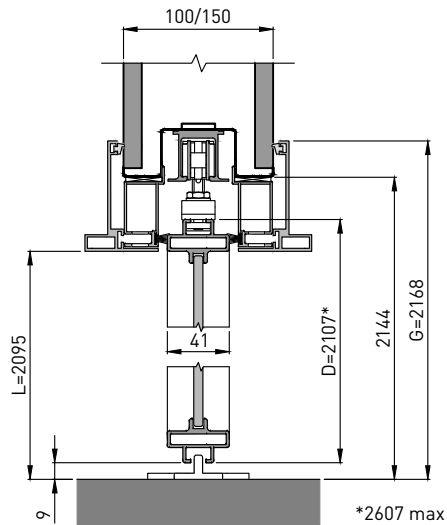

RELAX

B - ширина дверного полотна
 D - высота дверного полотна
 F - max. габартный размер дверной коробки по ширине
 G - max. габартный размер дверной коробки по высоте
 K - ширина светового проема
 L - высота светового проема

Максимальные размеры полотен

HORIZON

BALI

RELAX

ACOUSTIC