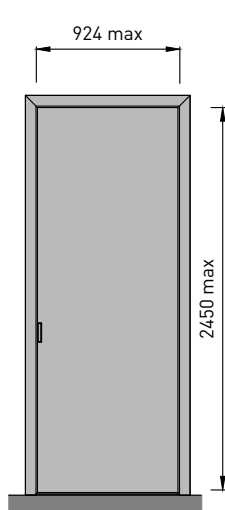

RELAX

B - ширина дверного полотна
 D - высота дверного полотна
 F - max. габартный размер дверной коробки по ширине
 G - max. габартный размер дверной коробки по высоте
 K - ширина светового проема
 L - высота светового проема

Максимальные размеры полотен

HORIZON

BALI

RELAX

ACOUSTIC