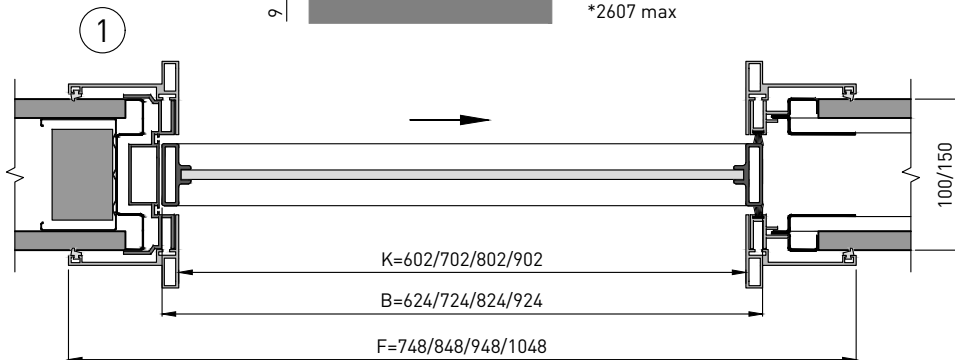

RELAX

B - ширина дверного полотна
 D - высота дверного полотна
 F - max. габартный размер дверной коробки по ширине
 G - max. габартный размер дверной коробки по высоте
 K - ширина светового проема
 L - высота светового проема

Максимальные размеры полотен

HORIZON

BALI

RELAX

ACOUSTIC