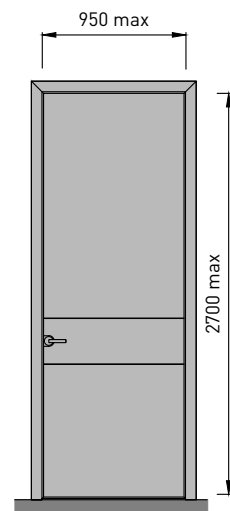

RELAX

B - ширина дверного полотна
 D - высота дверного полотна
 F - max. габартный размер дверной коробки по ширине
 G - max. габартный размер дверной коробки по высоте
 K - ширина светового проема
 L - высота светового проема

Максимальные размеры полотен

HORIZON

BALI

RELAX

ACOUSTIC